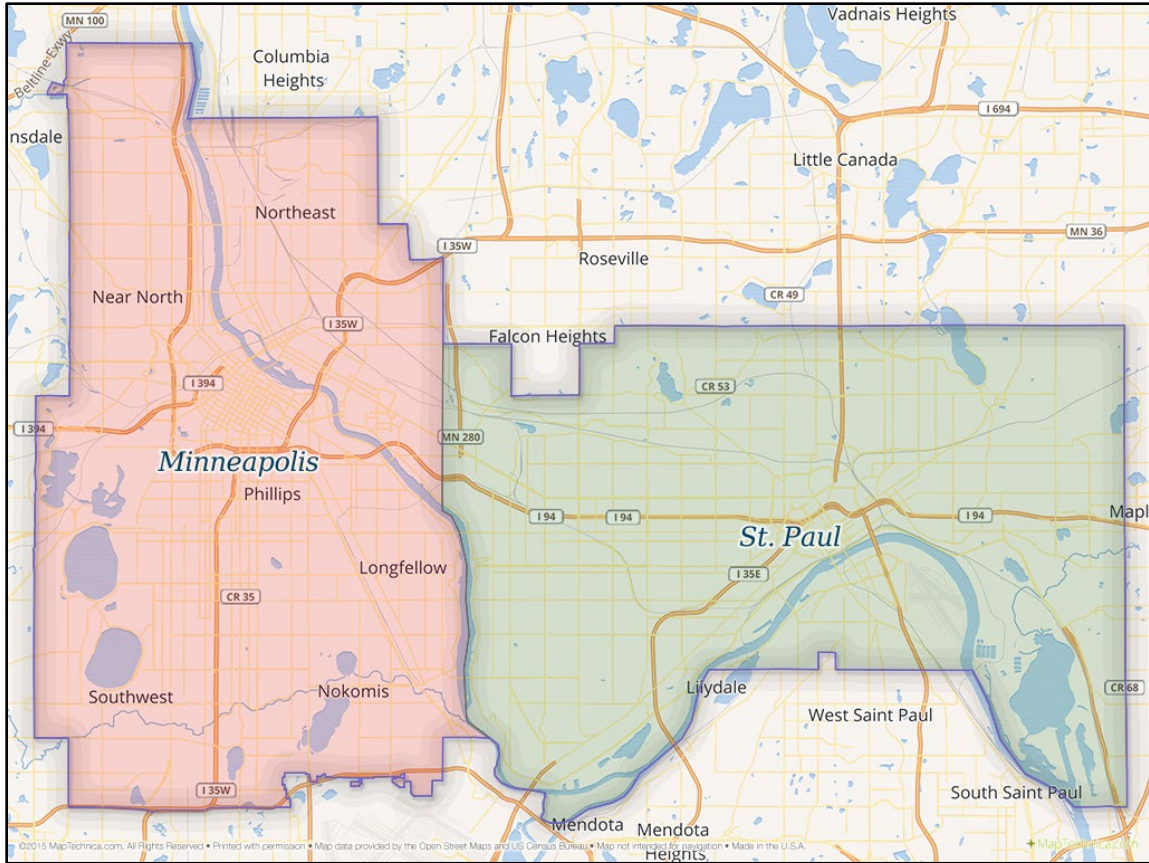

Minneapolis-Saint Paul NeighborhoodLIFT®

Cov Lus Qhia Uas Tsim Nyog Rau Qhov Kev Pab Nrhiav Vaj Tse Nyob

COV LUS QHIA TXOG KEV SAIB COV CIAJ CEM VAJ TSE NYOB HAUV LUB NROOG MINNEAPOLIS

Nkag mus rau Lub Cheeb Nroog Hennepin phab vev xaib 'Kev tshawb xyuas txog vaj tse nyob (Property information search)' nyob ntawm kab txuas (link) hauv qab no: <http://www16.co.hennepin.mn.us/pins/addrsrch.jsp>

Tsuas sau tus naj npawb tsev rau hauv daim foos 'Lub tsev los sis chav tsev (House or building) #:' nkaus xwb. Sau yam tsawg kawg peb tus tsiaj ntawv cim tom hauv ntej ntawm lub npe txoj kev hauv kab teb lus 'Lub npe txoj kev tsheb (Street name)'. Omit St., Ave., Rd., lwm yam ntxiv. Sau cov ntaub ntawv uas muaj 'Lub Tsev (Unit) #' rau ntawm kab teb lus yog tias muaj. Nyem rau lub pob 'Tshawb (Search)' xim xiav.